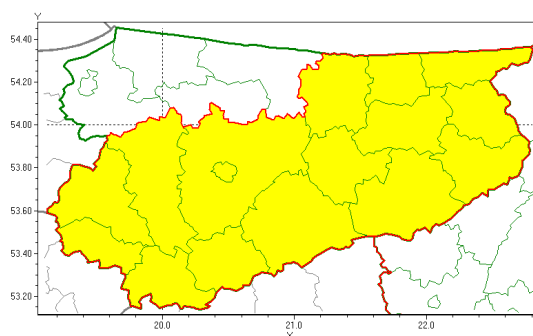

Zasięg ostrzeżenia w województwie

Burze z gradem
2020-05-11 07:05

WOJEWÓDZTWO WARMI SKO-MAZURSKIE
OSTRZEŻENIA METEOROLOGICZNE ZBIORCZO NR 53
WYKAZ OBOWIĄZUJĄCYCH OSTRZEŻEŃ
o godz. 07:05 dnia 11.05.2020

Zjawisko/Stopień zagrożenia	Burze z gradem/1
Obszar (w nawiasie numer ostrzeżenia dla powiatu)	powiaty: działdowski(32), etcki(32), giżycki(31), gołdapski(32), iławski(32), kętrzyński(31), mrągowski(29), nidzicki(29), nowomiejski(32), olecki(32), Olsztyn(30), olsztyński(31), ostródzki(32), piski(30), szczycieński(28), wgorzewski(32)
Ważność	od godz. 13:00 dnia 11.05.2020 do godz. 22:00 dnia 11.05.2020
Prawdopodobieństwo	80%
Przebieg	Prognozuje się wystąpienie burz z opadami deszczu miejscami od 10 mm do 15 mm, lokalnie do 20 mm oraz porywami wiatru do 80 km/h. Lokalnie możliwe grad.
SMS	IMGW-PIB OSTRZEGA: BURZE Z GRADEM/1 warmińsko-mazurskie (16 powiatów) od 13:00/11.05 do 22:00/11.05.2020 deszcz 20 mm, porywy 80 km/h. Dotyczy powiatów: działdowski, etcki, giżycki, gołdapski, iławski, kętrzyński, mrągowski, nidzicki, nowomiejski, olecki, Olsztyn, olsztyński, ostródzki, piski, szczycieński i wgorzewski.
RSO	Woj. warmińsko-mazurskie (16 powiatów), IMGW-PIB wydał ostrzeżenie pierwszego stopnia o burzach z gradem
Uwagi	Brak.
Dyrektor synoptyk IMGW-PIB	Tomasz Siemieniuk