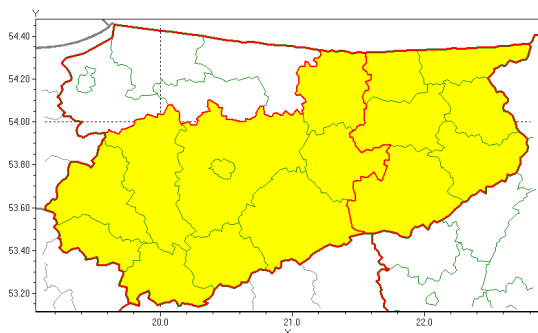

Zasięg ostrzeżeń w województwie

Burze z gradem
2020-05-11 12:08

Opady śniegu
2020-05-11 12:08

WOJEWÓDZTWO WARMI SKO-MAZURSKIE
OSTRZEŻENIA METEOROLOGICZNE ZBIORCZO NR 55
WYKAZ OBLÓŻEK Z WYKAZU OSTRZEŻEŃ
o godz. 12:08 dnia 11.05.2020

| | |
|--|--|
| Zjawisko/Stopień zagrożenia | Opady śniegu/1 |
| Obszar (w nawiasie numer ostrzeżenia dla powiatu) | powiaty: ełcki(33), giżycki(32), gołdapski(33), olecki(33), piski(31), w gorzewski(33) |
| Ważność | od godz. 00:00 dnia 12.05.2020 do godz. 08:00 dnia 12.05.2020 |
| Prawdopodobieństwo | 80% |
| Przebieg | Prognozuje się wystąpienie opadów śniegu, powodując w niektórych miejscach przyrost pokrywy śnieżnej za okres ważności ostrzeżenia od 1 cm do 3 cm, lokalnie do 5 cm. Wystąpienie opadów śniegu oraz spadek temperatury przy powierzchni poniżej 0°C może spowodować miejscami zjawisko oblodzenia dróg i chodników. |
| SMS | IMGW-PIB OSTRZEŻENIA: NIEG/1 warmi sko-mazurskie (6 powiatów) od 00:00/12.05 do 08:00/12.05.2020 przyrost pokrywy lokalnie do 5 cm, możliwa oblodzenie dróg i chodników. Dotyczy powiatów: ełcki, giżycki, gołdapski, olecki, piski i w gorzewski. |
| RSO | Woj. warmi sko-mazurskie (6 powiatów), IMGW-PIB wydał ostrzeżenie pierwszego stopnia o opadach śniegu |
| Uwagi | Brak. |
| Zjawisko/Stopień zagrożenia | Burze z gradem/1 |
| Obszar (w nawiasie numer ostrzeżenia dla powiatu) | powiaty: działdowski(32), ełcki(32), giżycki(31), gołdapski(32), iławski(32), kętrzyński(31), mrągowski(29), nidzicki(29), nowomiejski(32), olecki(32), Olsztyn(30), olsztyński(31), ostródzki(32), piski(30), szczycieński(28), w gorzewski(32) |