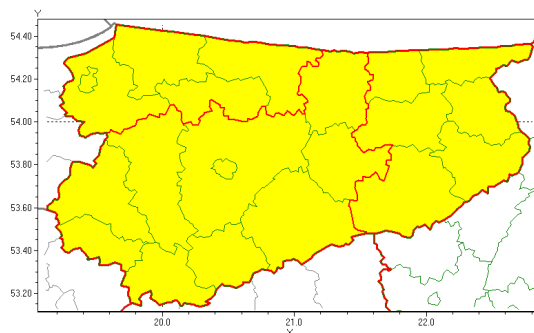

Zasięg ostrzeżeń w województwie

Burze z gradem
2020-05-11 12:08

Opady śniegu
2020-05-11 12:08

WOJEWÓDZTWO WARMI SKO-MAZURSKIE
OSTRZEŻENIA METEOROLOGICZNE ZBIORCZO NR 55
WYKAZ OBLÓŻEK Z WYKAZU OSTRZEŻEŃ
o godz. 12:08 dnia 11.05.2020

| | |
|--|--|
| Zjawisko/Stopień zagrożenia | Opady śniegu/1 |
| Obszar (w nawiasie numer ostrzeżenia dla powiatu) | powiaty: ełcki(33), giżycki(32), gołdapski(33), olecki(33), piski(31), w gorzewski(33) |
| Ważność | od godz. 00:00 dnia 12.05.2020 do godz. 08:00 dnia 12.05.2020 |
| Prawdopodobieństwo | 80% |
| Przebieg | Prognozuje się wystąpienie opadów śniegu, powodując w niektórych miejscach przyrost pokrywy śnieżnej za okres ważności ostrzeżenia od 1 cm do 3 cm, lokalnie do 5 cm. Wystąpienie opadów śniegu oraz spadek temperatury przy powierzchni poniżej 0°C może spowodować miejscami zjawisko oblodzenia dróg i chodników. |
| SMS | IMGW-PIB OSTRZEŻENIA: NIEG/1 warmi sko-mazurskie (6 powiatów) od 00:00/12.05 do 08:00/12.05.2020 przyrost pokrywy lokalnie do 5 cm, możliwa oblodzenie dróg i chodników. Dotyczy powiatów: ełcki, giżycki, gołdapski, olecki, piski i w gorzewski. |
| RSO | Woj. warmi sko-mazurskie (6 powiatów), IMGW-PIB wydał ostrzeżenie pierwszego stopnia o opadach śniegu |
| Uwagi | Brak. |
| Zjawisko/Stopień zagrożenia | Burze z gradem/1 |
| Obszar (w nawiasie numer ostrzeżenia dla powiatu) | powiaty: działdowski(32), ełcki(32), giżycki(31), gołdapski(32), iławski(32), kętrzyński(31), mrągowski(29), nidzicki(29), nowomiejski(32), olecki(32), Olsztyn(30), olsztyński(31), ostródzki(32), piski(30), szczycieński(28), w gorzewski(32) |