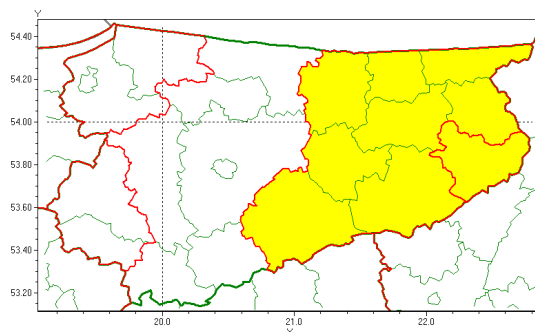

## Zasięg ostrzeżenia w województwie

Burze z gradem

### Ostrzeżenie meteorologiczne Nr 41

<b>Nazwa biura</b>	IMGW-PIB Biuro Prognoz Meteorologicznych w Białymstoku
<b>Zjawisko/stopień zagrożenia</b>	Burze z gradem/ 1
<b>Obszar</b>	województwo warmińsko-mazurskie <b>powiat ełcki</b>
<b>Ważność</b>	od godz. 13:00 dnia 08.06.2020 do godz. 03:00 dnia 09.06.2020
<b>Przebieg</b>	Prognozuje się wystąpienie burz z opadami deszczu miejscami od 15 mm do 25 mm, lokalnie do 30 mm oraz porywami wiatru do 80 km/h. Miejscami może liwy grad.
<b>Prawdopodobieństwo wystąpienia zjawiska(%)</b>	80%
<b>Uwagi</b>	Brak.
<b>Dyrektor synoptyk IMGW-PIB</b>	Tomasz Siemieniuk
<b>Godzina i data wydania</b>	godz. 06:45 dnia 08.06.2020
<b>SMS</b>	IMGW-PIB OSTRZEŻENIE: BURZE Z GRADEM/1 warmińsko-mazurskie/ełcki od 13:00/08.06 do 03:00/09.06.2020 deszcz 30 mm, porywy 80 km/h.