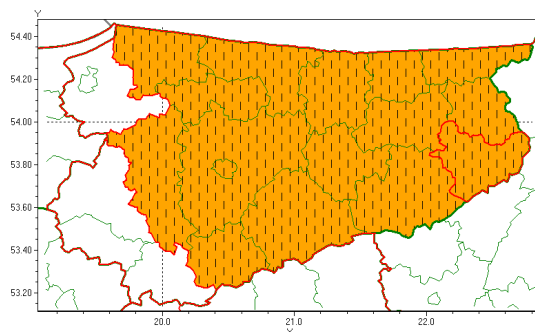

Zasięg ostrzeżenia w województwie

Burze z gradem

Zmiana ostrzeżenia meteorologicznego Nr 46 wydanego o godz. 06:56 dnia 19.06.2020

Nazwa biura	IMGW-PIB Biuro Prognoz Meteorologicznych w Białymstoku
Zjawisko/stopień zagrożenia	Burze z gradem/ 2
Obszar	województwo warmińsko-mazurskie powiat elcki
Ważność	od godz. 12:00 dnia 19.06.2020 do godz. 06:00 dnia 20.06.2020
Przebieg	Prognozuje się wystąpienie burz z opadami deszczu miejscami od 30 mm do 50 mm, lokalnie do 60 mm oraz porywami wiatru do 90 km/h. Miejscami grad.
Prawdopodobieństwo wystąpienia zjawiska(%)	80%
Uwagi	Zmiana dotyczy podniesienia stopnia ostrzeżenia
Dyrektor synoptyk IMGW-PIB	Tomasz Siemieniuk
Godzina i data wydania	godz. 11:54 dnia 19.06.2020
SMS	IMGW-PIB OSTRZEŻENIE: BURZE Z GRADEM/2 warmińsko-mazurskie/elcki od 12:00/19.06 do 06:00/20.06.2020 deszcz 60 mm, porywy 90 km/h.