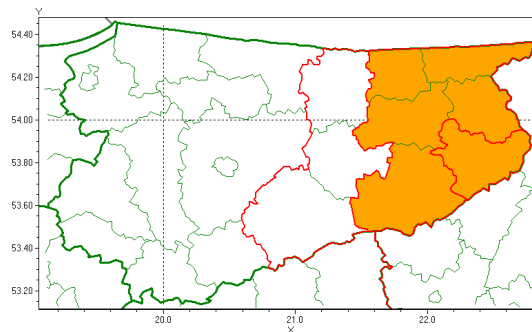

Zasięg ostrzeżenia w województwie

Silny deszcz z burzami

Ostrzeżenie meteorologiczne Nr 50

Nazwa biura	IMGW-PIB Biuro Prognoz Meteorologicznych w Białymstoku
Zjawisko/stopień zagrożenia	Silny deszcz z burzami/ 2
Obszar	województwo warmińsko-mazurskie powiat ełcki
Ważność	od godz. 22:50 dnia 22.06.2020 do godz. 14:00 dnia 23.06.2020
Przebieg	Prognozuje się dalsze występowanie opadów deszczu, okresami o natężeniu umiarkowanym i silnym. Miejscami łagodna wysokość opadów od rana 22.06.2020 do końca okresu ważności ostrzeżenia wyniesie od 40 mm do 60 mm, lokalnie do 80 mm. W trakcie opadów deszczu lokalnie mogą pojawiać się burze z porywami wiatru do 65 km/h.
Prawdopodobieństwo wystąpienia zjawiska(%)	70%
Uwagi	Ostrzeżenie jest zmianą Ostrzeżenia o Burzach z gradem/2 z dnia 22.06.2020 ze względu na wygaszenie aktywności burzowej, a dalsze utrzymywanie się intensywnych opadów. Ostrzeżenie może być aktualizowane.
Dyrektor synoptyk IMGW-PIB	Maciej Maciejewski
Godzina i data wydania	godz. 22:48 dnia 22.06.2020
SMS	IMGW-PIB OSTRZEŻENIE: DESZCZ i BURZE/2 warmińsko-mazurskie/ełcki od 22:50/22.06 do 14:00/23.06.2020 80 mm; porywy 65 km/h.