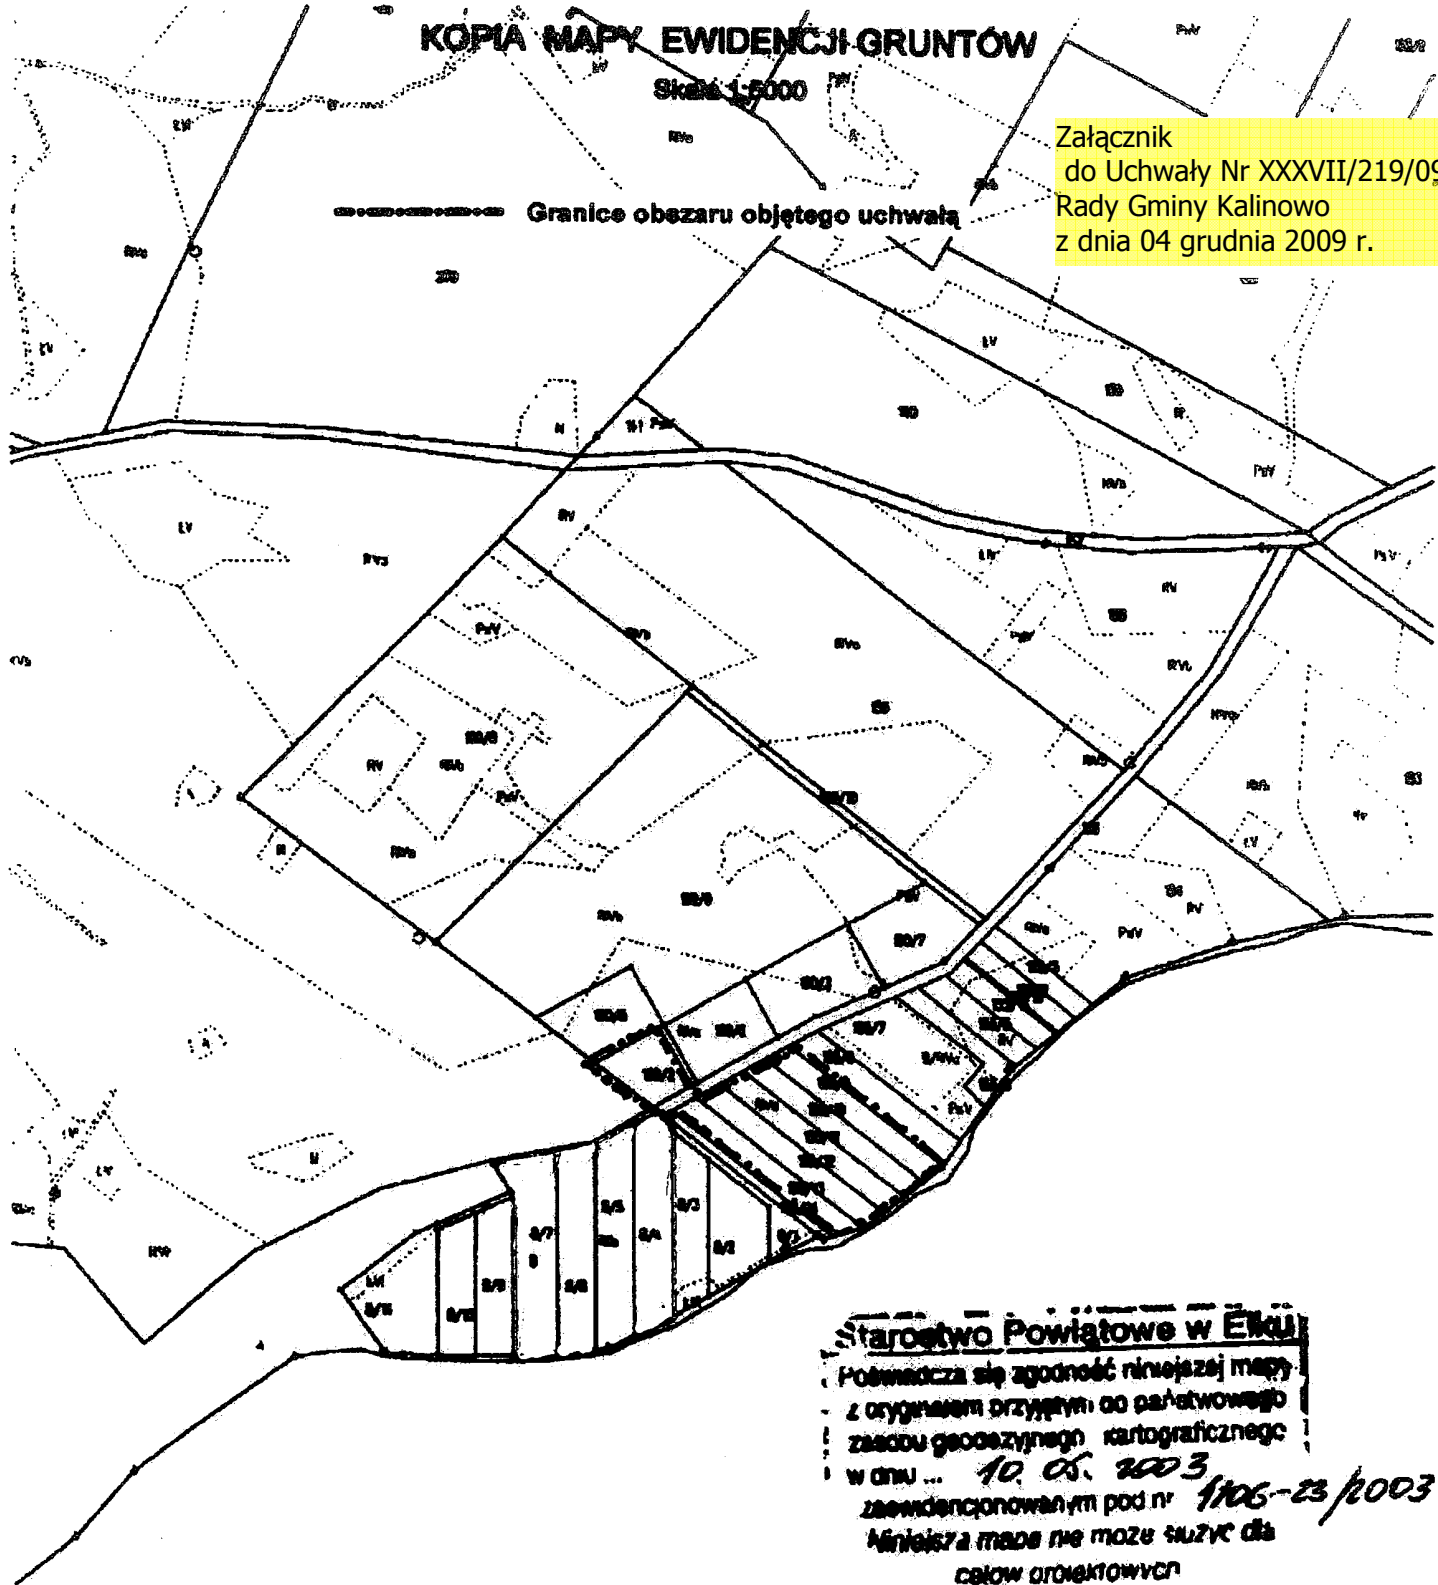

Województwo: WARMIŃSKO - MAZURSKIE
Powiat: ełki
Jednostka ewidencyjna: Kalinowo
Obręb: 20-LISEWO

KOPIA MAPY EWIDENCJI GRUNTÓW

Skala 1:5000

----- Granice obszaru objętego uchwałą

Załącznik
do Uchwały Nr XXXVII/219/09
Rady Gminy Kalinowo
z dnia 04 grudnia 2009 r.

Starostwo Powiatowe w Ełku
Pozwacza się zgodność niniejszej mapy
z oryginałem przyniesionym do państwowego
zastępu geodezyjnego kartograficznego
w dniu ... 10.05.2003
z ewidencjonowanym pod nr 1106-23/2003
Niniejsza mapa nie może służyć do
celów projektowych
10.07.2009 up. Starosta
Geodeta Powiatowy