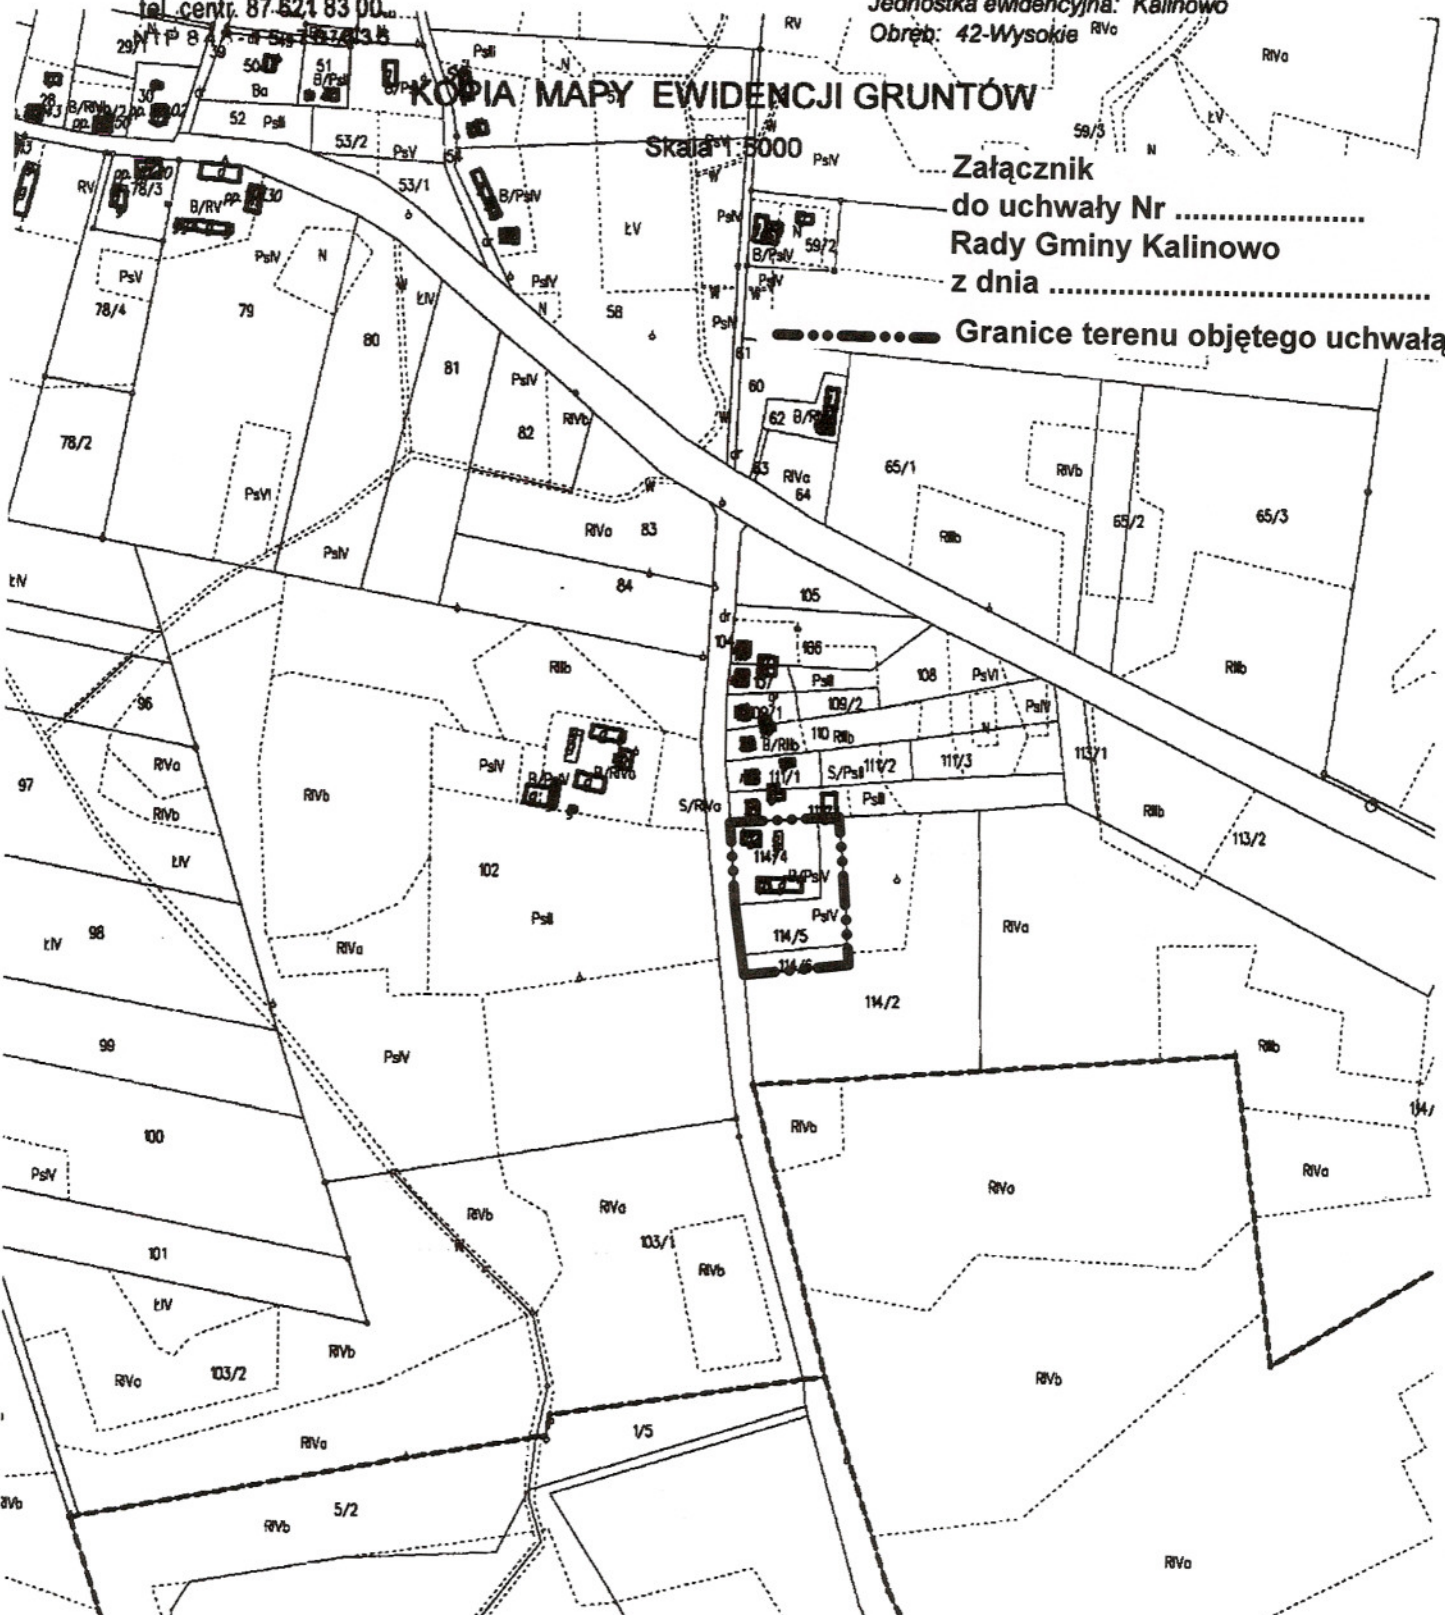

**STAROSTWO POWIATOWE
w ELKU**

ul. Piłsudskiego 4, 19-300 ELK
tel. centr. 87 621 83 00

Województwo: WARMIŃSKO - MAZURSKIE

Powiat: elcki

Jednostka ewidencyjna: Kalinowo

Obręb: 42-Wysokie

KOPIA MAPY EWIDENCJI GRUNTÓW

Skala 1:5000

Załącznik
do uchwały Nr
Rady Gminy Kalinowo
z dnia

----- Granice terenu objętego uchwałą

Starostwo Powiatowe w Elku

Reprodukowanie, rozpowszechnianie
i rozprowadzanie niniejszego dokumentu
wymaga zezwolenia, o którym mowa
w art. 49 ustawy z dnia 17 maja 1999 r.
- Prawo geodezyjne i kartograficzne (Dz. U.
Nr 30, poz. 163, z późniejszymi zmianami)

Elk, dnia 12-01-2011 r.

2011-01-12
(miejsce i data)

Z up. STAROSTY
(imię i nazwisko, podpis)
mgr inż. Paulina Kowalska
Geodeta Powiatowy

Starostwo Powiatowe w Elku

Powiadza się zgodność niniejszej mapy
z oryginałem przyjętym do państwowego
zasobu geodezyjnego i kartograficznego
w dniu 12.05.2003
i zaświadczony pod nr 1106-42/03
Niniejsza mapa nie może służyć do
celów prawnoprawnych