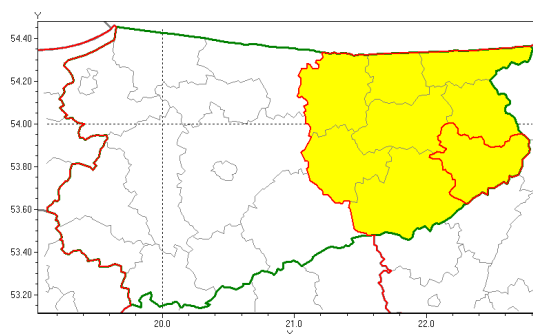

Zasięg ostrzeżenia w województwie

Oblodzenie

Ostrzeżenie meteorologiczne Nr 78

Nazwa biura	IMGW-PIB Biuro Prognoz Meteorologicznych w Białymstoku
Zjawisko/stopień zagrożenia	Oblodzenie/ 1
Obszar	województwo warmińsko-mazurskie powiat ełcki
Ważność	od godz. 20:00 dnia 27.12.2019 do godz. 07:00 dnia 28.12.2019
Przebieg	Prognozuje się zamarzanie mokrej nawierzchni dróg i chodników po opadach deszczu ze śniegiem lub mokrego śniegu. Temperatura minimalna od -4°C do -2°C, temperatura minimalna gruntu od -5°C do -3°C.
Prawdopodobieństwo wystąpienia zjawiska(%)	70%
Uwagi	Brak.
Dyrektor synoptyk IMGW-PIB	Wiesław Winnicki
Godzina i data wydania	godz. 14:41 dnia 27.12.2019
SMS	IMGW-PIB OSTRZEŻENIE: OBLODZENIE/1 warmińsko-mazurskie/ełcki od 20:00/27.12 do 07:00/28.12.2019 temp. min. od -4 st. do -2 st., przy gruncie do -5 st., lisko.