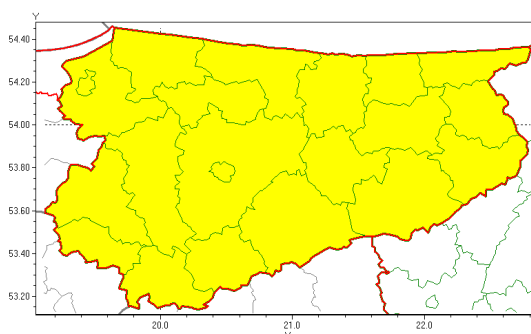

Zasięg ostrzeżenia w województwie

Przymrozki
2020-04-03 10:53

WOJEWÓDZTWO WARMI SKO-MAZURSKIE
OSTRZEŻENIA METEOROLOGICZNE ZBIORCZO NR 39
WYKAZ OBOWIĄZUJĄCYCH OSTRZEŻEŃ
o godz. 10:53 dnia 03.04.2020

Zjawisko/Stopień zagrożenia	Przymrozki/1
Obszar (w nawiasie numer ostrzeżenia dla powiatu)	powiaty: bartoszycki(21), braniewski(25), działdowski(22), Elbląg(25), elbląski(25), ełcki(20), giżycki(20), gołdapski(20), iławski(24), kętrzyński(20), lidzbarski(21), mrągowski(19), nidzicki(19), nowomiejski(24), olecki(20), Olsztyn(21), olsztyński(21), ostródzki(24), piski(19), szczyciński(18), wgorzewski(20)
Ważność	od godz. 22:00 dnia 03.04.2020 do godz. 08:00 dnia 06.04.2020
Prawdopodobieństwo	80%
Przebieg	Prognozuje się nocami spadek temperatury od -4°C do -1°C, a przy gruncie do -6°C. Temperatura maksymalna w ciągu dnia od 7°C do 11°C.
SMS	IMGW-PIB OSTRZEŻENIA: PRZYMROZKI/1 warmińsko-mazurskie (wszystkie powiaty) od 22:00/03.04 do 08:00/06.04.2020 temp. min -4 st., przy gruncie -6 st. Dotyczy powiatów: wszystkie powiaty.
RSO	Woj. warmińsko-mazurskie (wszystkie powiaty), IMGW-PIB wydał ostrzeżenie pierwszego stopnia o przymrozkach
Uwagi	Brak.
Dyrektor synoptyk IMGW-PIB	Tomasz Siemieniuk