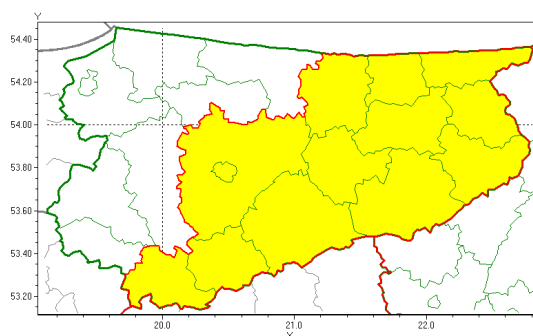

Zasięg ostrzeżenia w województwie

Przymrozki
2020-04-14 11:54

WOJEWÓDZTWO WARMI SKO-MAZURSKIE
OSTRZEŻENIA METEOROLOGICZNE ZBIORCZO NR 44
WYKAZ OBOWIĄZUJĄCYCH OSTRZEŻEŃ
o godz. 11:54 dnia 14.04.2020

Zjawisko/Stopień zagrożenia	Przymrozki/1
Obszar (w nawiasie numer ostrzeżenia dla powiatu)	powiaty: działdowski(26), etcki(25), giżycki(25), gołdapski(25), ketrzyński(24), mrągowski(23), nidzicki(23), olecki(25), Olsztyn(25), olsztyński(25), piski(24), szczycieński(22), wgorzewski(25)
Ważność	od godz. 22:00 dnia 14.04.2020 do godz. 06:00 dnia 15.04.2020
Prawdopodobieństwo	80%
Przebieg	Prognozuje się miejscami spadek temperatury do -1°C, a przy gruncie do -4°C.
SMS	IMGW-PIB OSTRZEŻENIA: PRZYMROZKI/1 warmian-sko-mazurskie (13 powiatów) od 22:00/14.04 do 06:00/15.04.2020 temp. min -1 st., przy gruncie -4 st. Dotyczy powiatów: działdowski, etcki, giżycki, gołdapski, ketrzyński, mrągowski, nidzicki, olecki, Olsztyn, olsztyński, piski, szczycieński i wgorzewski.
RSO	Woj. warmian-sko-mazurskie (13 powiatów), IMGW-PIB wydał ostrzeżenie pierwszego stopnia o przymrozkach
Uwagi	Brak.
Dyżurny synoptyk IMGW-PIB	Wiesław Winnicki