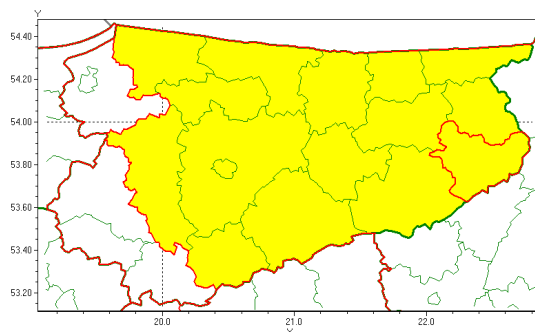

## Zasięg ostrzeżenia w województwie

Burze z gradem

### Ostrzeżenie meteorologiczne Nr 46

<b>Nazwa biura</b>	IMGW-PIB Biuro Prognoz Meteorologicznych w Białymstoku
<b>Zjawisko/stopień zagrożenia</b>	Burze z gradem/ 1
<b>Obszar</b>	województwo warmińsko-mazurskie <b>powiat ełcki</b>
<b>Ważność</b>	od godz. 11:00 dnia 19.06.2020 do godz. 24:00 dnia 19.06.2020
<b>Przebieg</b>	Prognozuje się wystąpienie burz z opadami deszczu miejscami od 20 mm do 30 mm, lokalnie do 40 mm oraz porywami wiatru do 80 km/h. Miejscami grad.
<b>Prawdopodobieństwo wystąpienia zjawiska(%)</b>	80%
<b>Uwagi</b>	Brak.
<b>Dyrektor synoptyk IMGW-PIB</b>	Magdalena Pękala
<b>Godzina i data wydania</b>	godz. 06:56 dnia 19.06.2020
<b>SMS</b>	IMGW-PIB OSTRZEŻENIE: BURZE Z GRADEM/1 warmińsko-mazurskie/ełcki od 11:00/19.06 do 24:00/19.06.2020 deszcz 20-30, lokalnie 40 mm, grad, porywy 80 km/h.