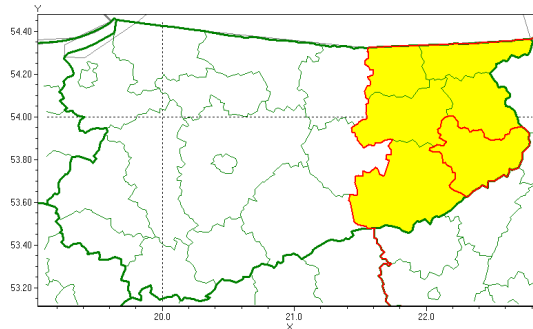

Zasięg ostrzeżenia w województwie

Gęsta mgła

Ostrzeżenie meteorologiczne Nr 73

Nazwa biura	IMGW-PIB Biuro Prognoz Meteorologicznych w Białymstoku
Zjawisko/stopień zagrożenia	Gęsta mgła/ 1
Obszar	województwo warmińsko-mazurskie powiat ełcki
Ważność	od godz. 20:00 dnia 09.11.2020 do godz. 10:00 dnia 10.11.2020
Przebieg	Miejscami prognozuje się wystąpienie gęstej mgły ograniczającej widzialność od 100 m do 200 m, lokalnie poniżej 100 m.
Prawdopodobieństwo wystąpienia zjawiska(%)	80%
Uwagi	Brak.
Dyrektor synoptyk IMGW-PIB	Mateusz Zamajtys
Godzina i data wydania	godz. 13:09 dnia 09.11.2020
SMS	IMGW-PIB OSTRZEŻENIE: MGŁA/1 warmińsko-mazurskie/ełcki od 20:00/09.11 do 10:00/10.11.2020 widzialność 100 m.