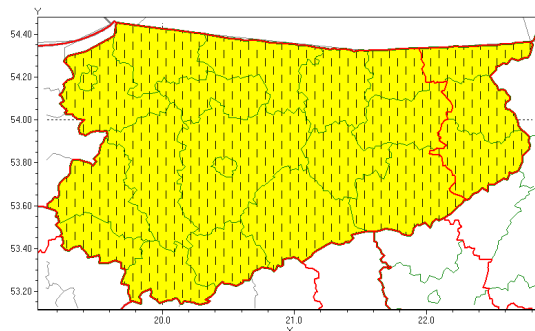

Zasięg ostrzeżeń w województwie

Oblodzenie
2020-12-13 08:32

Opady mrozzące
2020-12-13 08:32

WOJEWÓDZTWO WARMI SKO-MAZURSKIE
OSTRZEŻENIA METEOROLOGICZNE ZBIORCZO NR 153
WYKAZ OBOWIĄZUJĄCYCH OSTRZEŻEŃ
o godz. 08:32 dnia 13.12.2020

Zjawisko/Stopień zagrożenia	Opady mrozzące/1 ZMIANA
Obszar (w nawiasie numer ostrzeżenia dla powiatu)	powiaty: bartoszycki(74), braniewski(75), działdowski(81), Elbląg(75), elbląski(76), ełcki(84), giżycki(83), gołdapski(83), iławski(80), kętrzyński(81), lidzbarski(74), mrągowski(81), nidzicki(79), nowomiejski(80), olecki(84), Olsztyn(79), olsztyński(80), ostródzki(79), piski(84), szczyciński(82), wągrowski(83)
Ważność	od godz. 08:32 dnia 13.12.2020 do godz. 09:00 dnia 14.12.2020
Prawdopodobieństwo	80%
Przebieg	Okresami obserwuje się i prognozuje się dalsze występowanie słabych opadów deszczu lub mroźki mrozzących, powodujących gołoledź.
SMS	IMGW-PIB OSTRZEŻENIA: MARZĄCE OPADY/1 warmińsko-mazurskie (wszystkie powiaty) od 08:32/13.12 do 09:00/14.12.2020 mrozzące opady, drogi liskie. Dotyczy powiatów: wszystkie powiaty.
RSO	Woj. warmińsko-mazurskie (wszystkie powiaty), IMGW-PIB wydał ostrzeżenie pierwszego stopnia o opadach mrozzących
Uwagi	Przedłuża się ważność ostrzeżenia ze względu na występowanie zjawiska.
Zjawisko/Stopień zagrożenia	Oblodzenie/1
Obszar (w nawiasie numer ostrzeżenia dla powiatu)	powiaty: bartoszycki(73), braniewski(74), działdowski(80), Elbląg(74), elbląski(75), giżycki(82), iławski(79), kętrzyński(80), lidzbarski(73), mrągowski(80), nidzicki(78), nowomiejski(79), Olsztyn(78), olsztyński(79), ostródzki(78), piski(83), szczyciński(81), wągrowski(82)