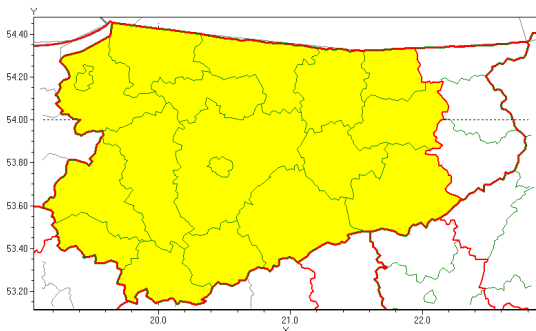

Zasięg ostrzeżeń w województwie

Oblodzenie
2020-12-13 08:32