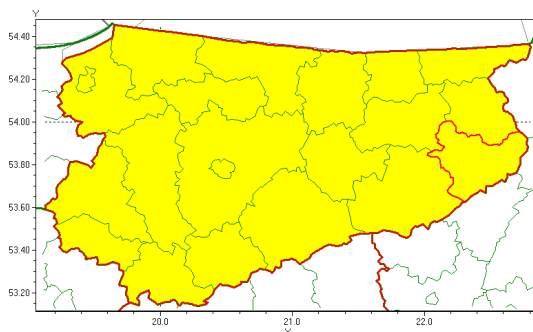

Zasięgo ostrzeżenia w województwie

Gęsta mgła

Ostrzeżenie meteorologiczne Nr 85

Nazwa biura	IMGW-PIB Biuro Prognoz Meteorologicznych w Białymstoku
Zjawisko/stopień zagrożenia	Gęsta mgła/ 1
Obszar	województwo warmińsko-mazurskie powiat ełcki
Ważność	od godz. 17:00 dnia 16.12.2020 do godz. 09:00 dnia 17.12.2020
Przebieg	Prognozuje się gęste mgły w zasięgu których widzialność wynosi miejscami od 100 m do 200 m.
Prawdopodobieństwo wystąpienia zjawiska(%)	80%
Uwagi	Brak.
Dyrektor synoptyk IMGW-PIB	Wiesław Winnicki
Godzina i data wydania	godz. 13:24 dnia 16.12.2020
SMS	IMGW-PIB OSTRZEŻENIE: MGŁA/1 warmińsko-mazurskie/ełcki od 17:00/16.12 do 09:00/17.12.2020 widzialność 100 m - 200 m .